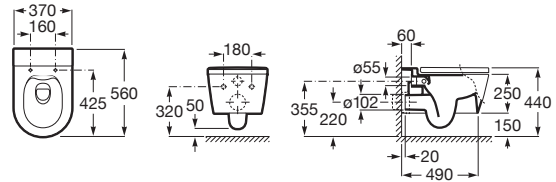

INSPIRA

WC Rimless (fără margini), suspendat, din porțelan, cu evacuare orizontală - ROUND (ROTUND)

DIMENSIUNI

|          |        |
|----------|--------|
| Lungime  | 370 mm |
| Lățime   | 560 mm |
| Înălțime | 440 mm |

Tip ieșire: Orizontală

Tip instalare: Suspendat

Tip margine: Rimless

SCHIȚE TEHNICE

COMPATIBIL CU

Capac WC SUPRALIT®, cu închidere amortizată - ROUND (ROTUND)

801522..B

Duplo WC FLUXOR - rama încastrata pentru WC cu mecanism dubla actionare

890092100

Rezervor încastrat pentru WC suspendat cu mecanism dubla descarcare

890090120

Duplo WC - rezervor încastrat, pentru WC suspendat, cu mecanism dublă descărcare

890090020

Rama încastrata pentru vas wc suspendat inteligent

890078020

Rama încastrata pentru vas wc suspendat

890073020

BASIC WC ONE COMPACT - Rezervor compact încastrat(8cm), mecanism cu dublă acționare(4/2 - 4.5/3 - 6/3 L), cot ø 90/110, pentru WC suspendat

890070120